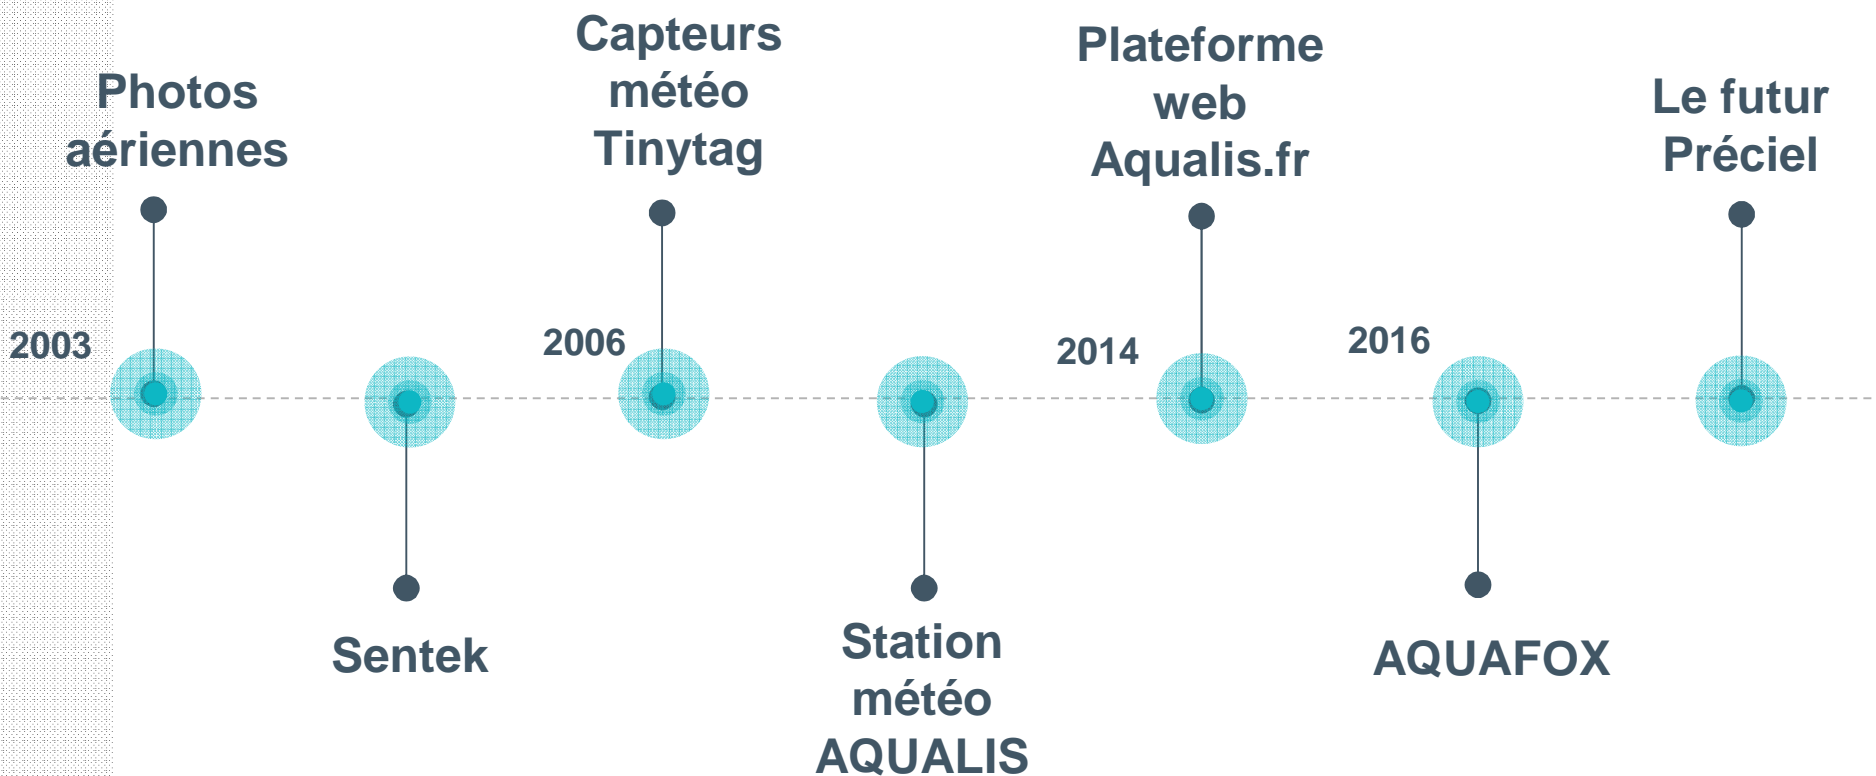

Isabelle BERTHOUMIEU

2

AGRALIS a 15 ans

3

Plateforme Web Aqualis.fr

15 680 capteurs

Conçue et gérée par
l'équipe technique Agralis

Plateforme Web Aqualis.fr

Carte de répartition
des sondes
capacitives Sentek
dans l'interface
Aqualis.fr

En 2017

10% à l'export

Des services, une équipe

**Technique
Montage
Installation
SAV**

**Les données
Aqualis.fr**

**Conseils Irrigation
Agronomie**