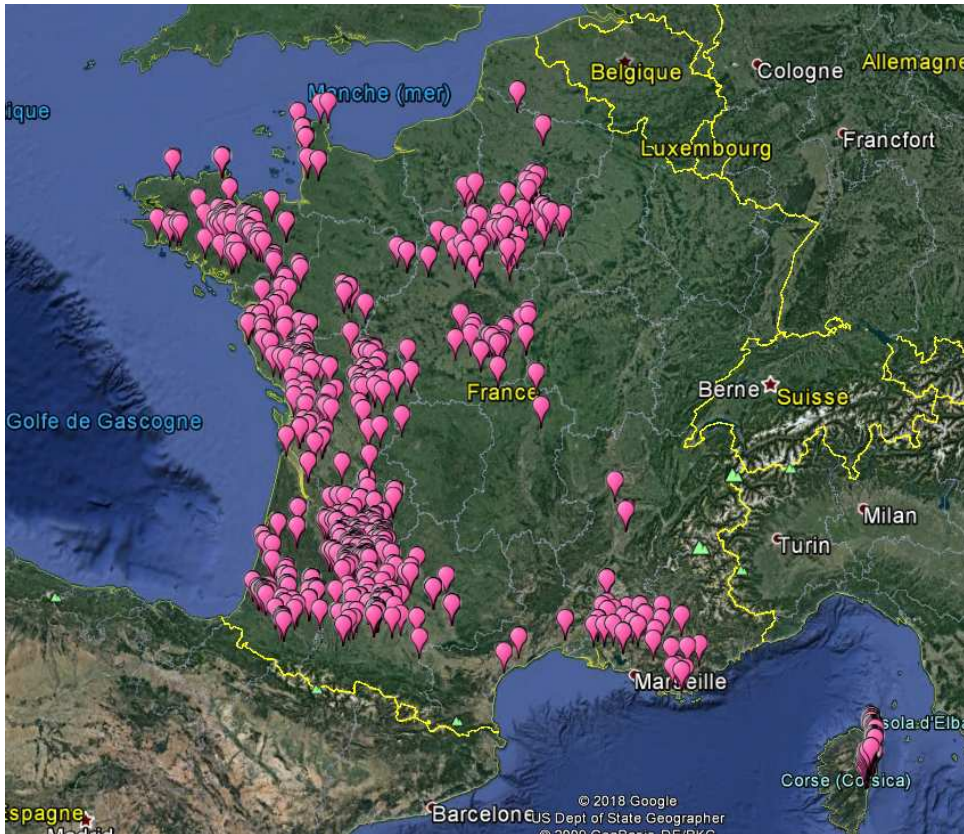

Isabelle BERTHOUMIEU

2

AGRALIS a 15 ans

3

Plateforme Web Aqualis.fr

15 680 capteurs

Conçue et gérée par
l'équipe technique Agralis

Plateforme Web Aqualis.fr

Carte de répartition
des sondes
capacitives Sentek
dans l'interface
Aqualis.fr

En 2017

10% à l'export

Des services, une équipe

**Technique
Montage
Installation
SAV**

**Les données
Aqualis.fr**

**Conseils Irrigation
Agronomie**