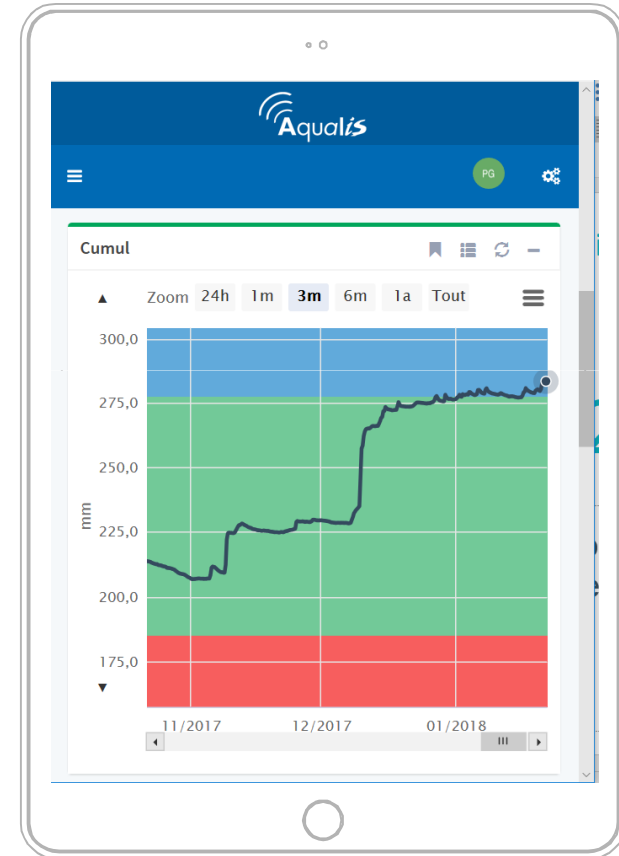

Isabelle BERTHOUMIEU

2

AGRALIS a 15 ans

3

Plateforme Web Aqualis.fr

15 680 capteurs

Conçue et gérée par
l'équipe technique Agralis

Plateforme Web Aqualis.fr

Carte de répartition
des sondes
capacitives Sentek
dans l'interface
Aqualis.fr

En 2017

10% à l'export

Des services, une équipe

**Technique
Montage
Installation
SAV**

**Les données
Aqualis.fr**

**Conseils Irrigation
Agronomie**